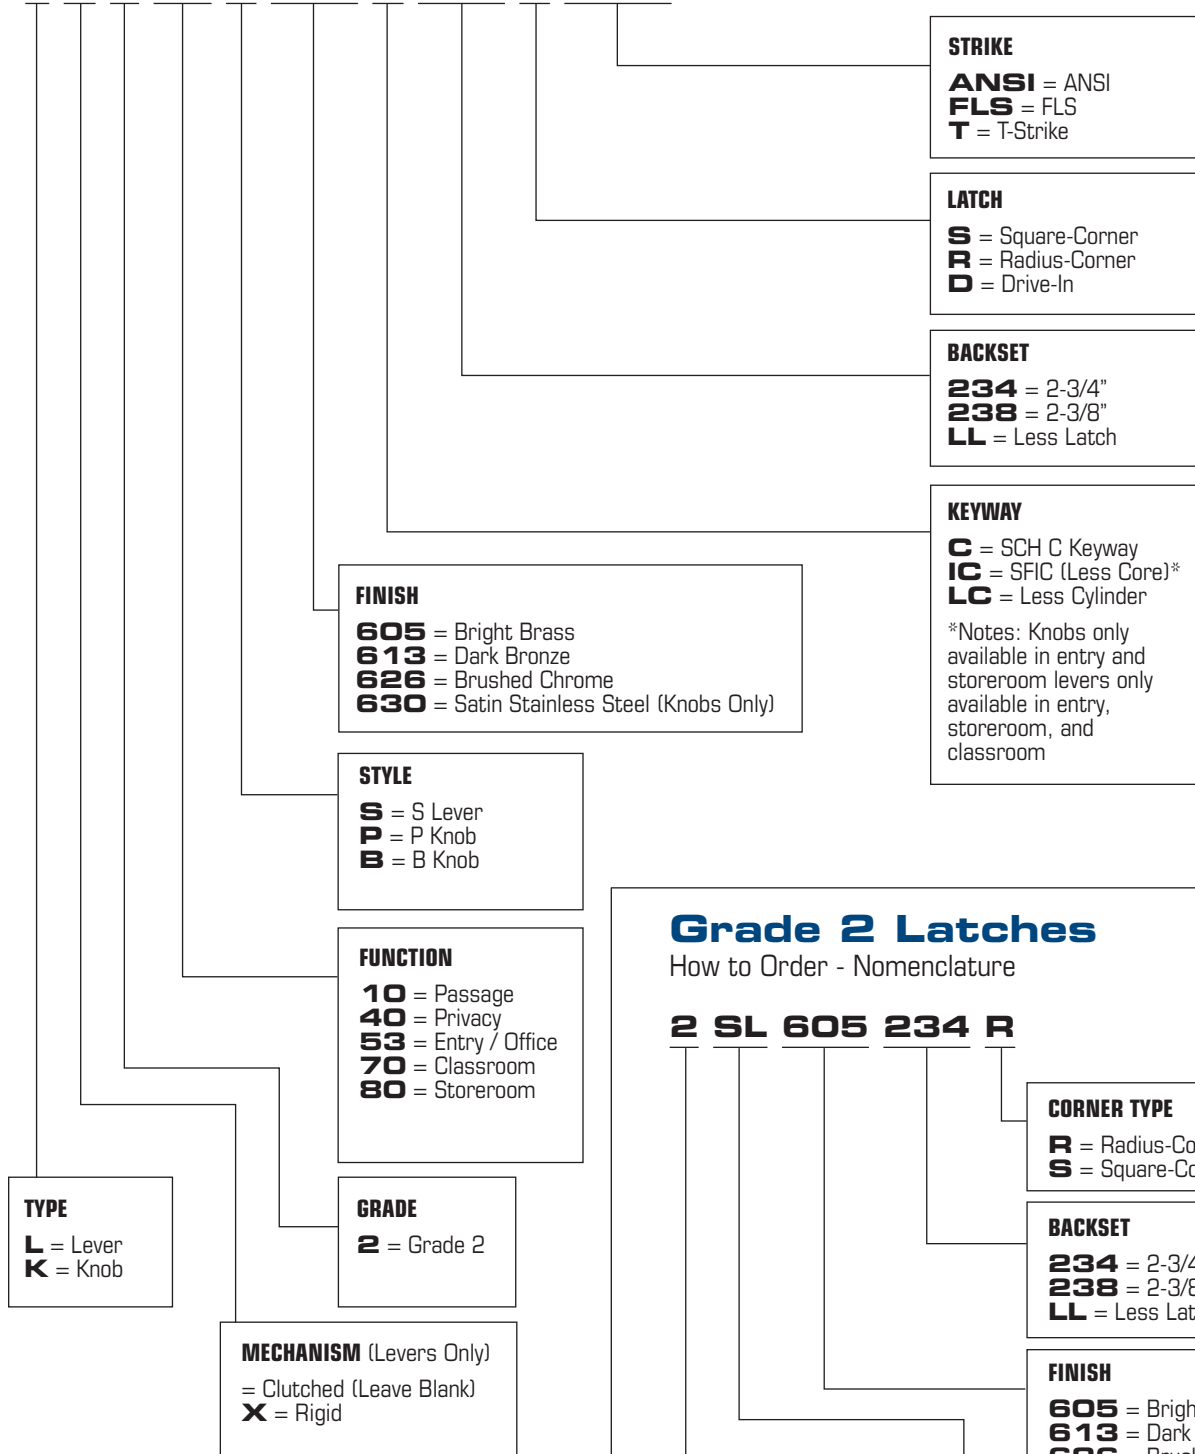

K2 and L2 Series Locksets

How to Order - Nomenclature

L X 2 53 S 626 C 234 S ANSI

- Notes:
- K253 626 B Knob
 - K280 626 B Knob
 - L253 605 234
 - L253 613 234
 - L253 626 234
 - L270 605 234
 - L270 613 234
 - L270 626 234
 - L280 605 234
 - L280 613 234
 - L280 626 234

Grade 2 Latches

How to Order - Nomenclature

2 SL 605 234 R

GENERAL LOCK

Quality & Value™