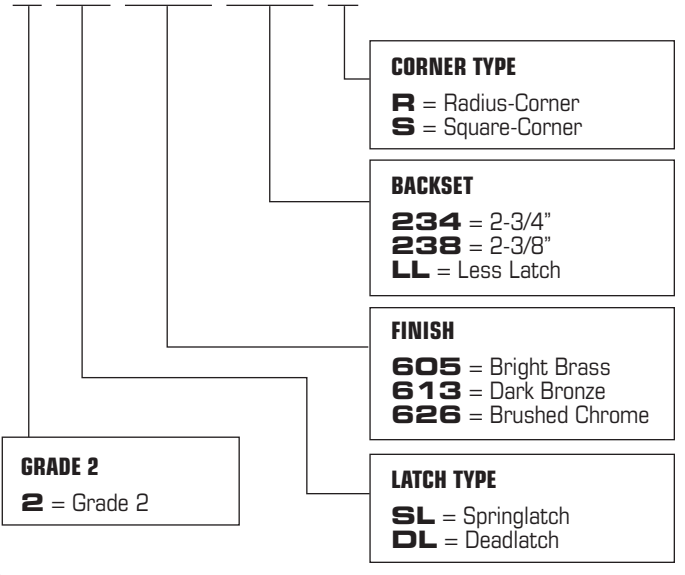

K2 and L2 Series Locksets

How to Order - Nomenclature

L X 2 53 S 626 C 234 S ANSI

- Notes:
- K253 626 B Knob
 - K280 626 B Knob
 - L253 605 234
 - L253 613 234
 - L253 626 234
 - L270 605 234
 - L270 613 234
 - L270 626 234
 - L280 605 234
 - L280 613 234
 - L280 626 234

Grade 2 Latches

How to Order - Nomenclature

2 SL 605 234 R

GENERAL LOCK

Quality & Value™